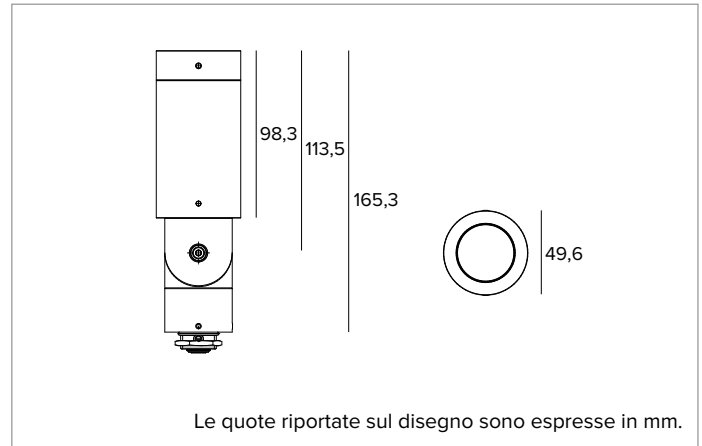

1E377790 | JUPITER PRO

Proiettore professionale orientabile a LED

	3000K	H(m)	D(m)	Emax(lx)		
	Ra90		8°			
	Fixture Power	8W	1	0.15	12587	
	Source Flux	520lm	2	0.30	3147	
	Fixture Flux	394lm	3	0.44	1399	
	Efficacy	51lm/W	4	0.59	787	
TS1404	Imax=24196cd/klm	Imax	12587cd	5	0.74	503

SORGENTE

LED Emitter Ra90.

Classe di efficienza energetica: G

Potenza nominale: 5,7W

Flusso nominale: 520lm

Indice resa cromatica: 90

Rf: 94

Rg: 99

Flusso apparecchio: 394lm

Efficienza luminosa: 50lm/W

Sicurezza fotobiologica: Conforme al gruppo di rischio basso RG1

CARATTERISTICHE MECCANICHE

Corpo e snodo in alluminio con lavorazione CNC anodizzato e verniciato. Rotazione di ±360° sul piano orizzontale e di 180° sul piano verticale.

Colore e finitura: Bronzo

Dimensioni: Ø50

Peso: 0,62Kg

Versione: FISSO

Grado di protezione: IP66

Resistenza meccanica: IK08

CARATTERISTICHE ELETTRICHE

Scheda driver resinata integrata nel prodotto a 24V. Prodotto precablato con 3m di cavo a 2 poli 18AWG con dispositivo acquastop integrato.